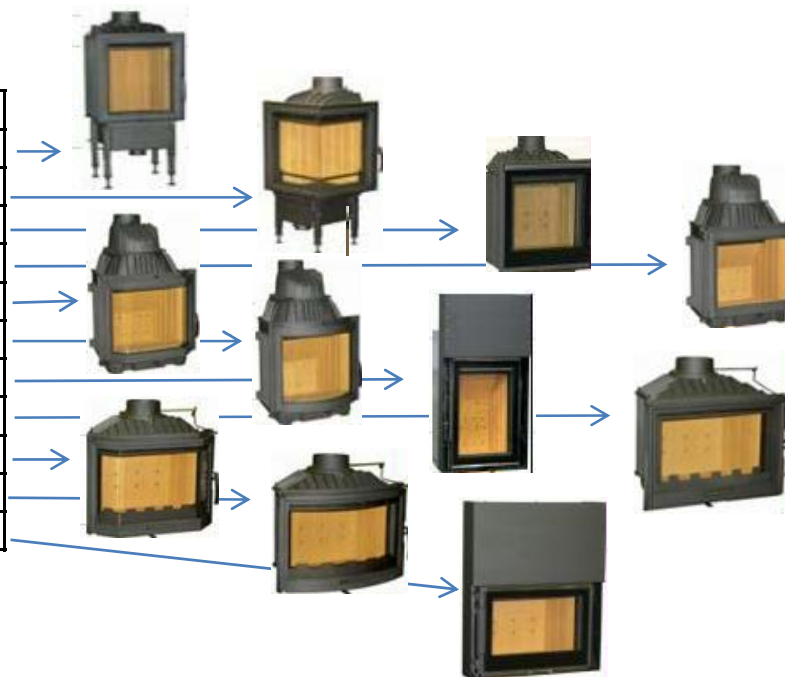

Heizeinsätze

FWBEF: Fire-Wall-Best-Efficiency-Fireplace

Außenmaße b/h/t

Art.Nr.	Bezeichnung	kW	b / h / t (cm)	kg	EH/Stk
60000	FWBEF 450	7	45 / 110 / 47	135	116,79
60001	FWBEF 450E	7	49 / 110 / 49	115	168,96
60002	FWBEF 520H	6	52 / 68 / 41	105	100,09
60004	FWBEF 660	9 - 10	66 / 100 / 58	237	192,79
60005	FWBEF 660P	9 - 10	66 / 100 / 62	236	213,62
60006	FWBEF 660R	9 - 10	66 / 100 / 63	227	219,63
60007	FWBEF Tower	15	69 / 178 / 62,1	270	235,95
60008	FWBEF 700	8	70 / 66 / 44	135	116,61
60009	FWBEF 700P	8	70 / 65 / 47	140	140,25
60010	FWBEF 700R	8	70 / 65 / 43	140	140,25
60011	FWBEF V700	8,5	77 / 95 / 49	180	159,02

Wasserführende Kamineinsätze für Ganzhausheizung auf Anfrage

Nutzen Sie den Firewall Adapter (Art. Nr. 53100) für den perfekten Übergang vom Heizeinsatz in das Firewall Zugsystem!