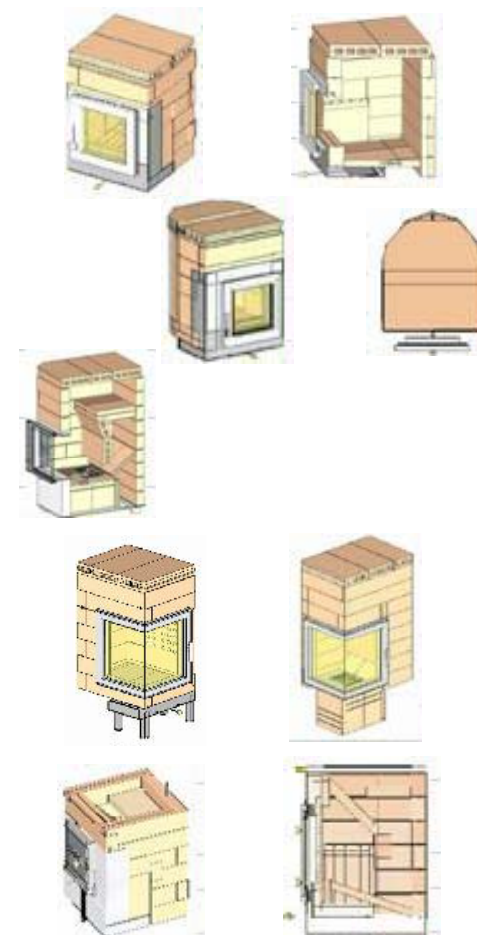

Feuerräume: vorgefertigt; schnell aufzubauen; immer 4 Varianten für die Absperrung!

Art.Nr.	Bezeichnung	Leistung	b / t / h	kg	EH
90010	rechteckiger Grundofenfeuerraum ohne Heiztüre	3,5 - 4,5 kW	58/58/83	258	94,35
90020	rechteckiger Grundofenfeuerraum ohne Heiztüre	4,5 - 5,5 kW	58/66/95	367	104,53
90030	rechteckiger Grundofenfeuerraum ohne Heiztüre	5,5 - 6,5 kW	58/75/95	390	109,74

90040	runder Grundofenfeuerraum ohne Heiztüre	3,5 - 4,5 kW	58/58/84	218	97,43
90050	runder Grundofenfeuerraum ohne Heiztüre	4,5 - 5,5 kW	58/64/84	229	98,37
90060	runder Grundofenfeuerraum ohne Heiztüre	5,5 - 6,5 kW	58/65/96	253	107,19

90090	Grundofenfeuerraum für Pellets und Scheitholz mit Firewall Heiztüre Nirosta 46 x 46	4,5 - 6,5 kW	58/75/130	572,6	358,88
-------	---	--------------	-----------	-------	--------

90100	Grundofenfeuerraum mit 90° Ecktüre (klein)	3,5 - 4,5 kW	58/58/120	190	264,35
90105	Grundofenfeuerraum mit 90° Ecktüre (gross)	4,5 - 5,5 kW	58/70/120	230	264,35
90110	Grundofenfeuerraum mit 90° Ecktüre und Pelletsoption	4,5 - 6,5 kW	58/80/140	240	421,88
90111	Niro Blende und Niro Griff für Art. Nr. 90100, 90105, 90110				40,10

90120	Herdfeuerraum bestehend aus Konsole und allen Schamotteteilen (ohne Türe ohne Durchheizklappe)	3,5 - 4,5	58/58/75	260	126,00
90130	Herdfeuerraum bestehend aus Konsole und allen Schamotteteilen (ohne Türe ohne Durchheizklappe)	4,5 - 5,5	58/66/75	290	126,00
90140	Herdfeuerraum bestehend aus Konsole und allen Schamotteteilen (ohne Türe ohne Durchheizklappe)	5,5 - 6,5	58/75/75	320	126,00