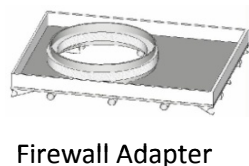

Firewall Adapter