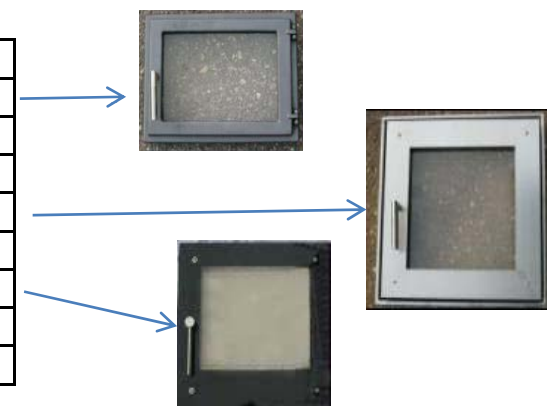

Konsole mit Stellmotor, Display Türkontaktschalter und Wärmefühler

Display

Tür- und Wärmefühler

Die Firewall Türe: der Klassiker mit massivem Gussrahmen, entkoppelter Blende und versenktem Griff

Art.Nr.	Bezeichnung	b x h (Türe)	Scheibe	EH
90500	Firewall Heiztüre (Sichtscheibe / Nirosta Blende)	30 x 40,5 cm	18 x 28 cm	98,94
90501	Firewall Heiztüre (Sichtscheibe / schwarze Blende)	30 x 40,5 cm	18 x 28 cm	98,94
90510	Firewall Heiztüre (Sichtscheibe / Nirosta Blende)	40,5 x 40,5 cm	28 x 28 cm	98,94
90511	Firewall Heiztüre (Sichtscheibe / schwarzer Blende)	40,5 x 40,5 cm	28 x 28 cm	98,94
90520	Firewall Heiztüre (Sichtscheibe / Nirosta Blende)	46 x 46 cm	34 x 34 cm	98,94
90521	Firewall Heiztüre (Sichtscheibe / schwarze Blende)	46 x 46 cm	34 x 34 cm	98,94

Art. Nr. 90510

Art. Nr. 90500

Auf Sonderwunsch fertigen wir auch jede Tür im Firewall Stil bis zur Größe 52 x 52. Preis und Lieferzeit auf Anfrage.

Firewall Castorama: Gusstüren mit Sichtscheibe mit oder ohne Verblendung

Art.Nr.	Bezeichnung	b x h (Türe)	Scheibe	EH
90522	Castorama Standard M (Gusstüre mit Sichtscheibe)	48 x 36	35 x 24	51,15
90523	Castorma Standard L (Gusstüre mit Sichtscheibe)	48 x 48	35 x 35	56,53
90524	Castorama Niro M (Niro Blende incl. Einbaurahmen)	48 x 36	34 x 22	86,15
90525	Castorma Niro L (Niro Blende incl. Einbaurahmen)	48 x 48	34 x 34	91,53
90526	Castorama Doppel M (Doppelverglasung incl Einbaurahmen)	41 x 31	47 x 47	96,92
90527	Castorma Doppel L (Doppelverglasung incl Einbaurahmen)	41 x 31	40 x 30	102,31
90528	Niro-Einbaurahmen für Heiztüren			17,66
90529	Heiztüre auf Konsole montieren			7,50