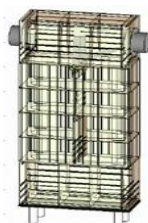

Art. Nr. 53920
Nachheizkasten
gross