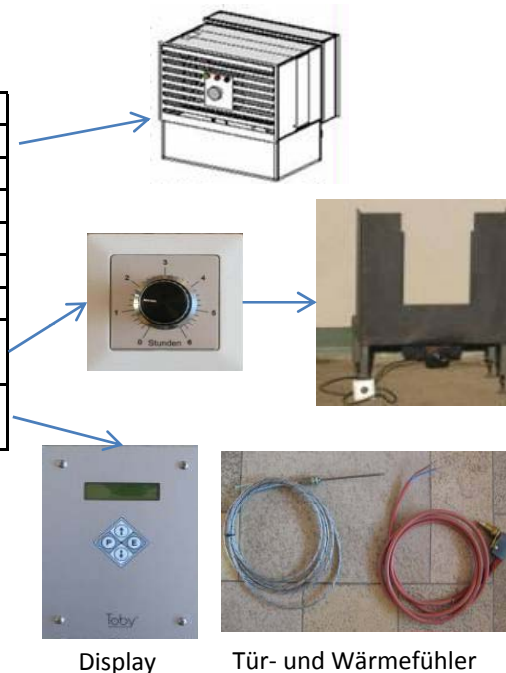

Lufführung: Absperrautomatik Airmatic / Aircoolmat / Firewall Display

Art.Nr.	Bezeichnung	Leistung	l x b Sichtteil	EH
99001	Airmatic für Raumluftzufuhr / Sichtteil Nirosta	bis 200 cm²	29,5 x 19,4	52,25
99002	Airmatic für Außenluftzufuhr / Sichtteil Nirosta	bis 200 cm²	30,8 x 19,4	65,02
99003	Airmatic für Raumluftzufuhr / Sichtteil Schwarz	bis 200 cm²	29,5 x 19,4	52,25
99004	Airmatic für Außenluftzufuhr / Sichtteil Schwarz	bis 200 cm²	30,8 x 19,4	65,02
99005	Airmatic für Raumluftzufuhr / Sichtteil Weiß	bis 200 cm²	29,5 x 19,4	52,02
99006	Airmatic für Außenluftzufuhr / Sichtteil Weiß	bis 200 cm²	30,8 x 19,4	65,02
99010	Aircoolmat (Zeitschaltuhr: 220V und Stellmotor f. Konsole)	bis 200 cm²	für alle Firewall Feuerräume mit Konsole	65,02
99015	Firewall Display mit Türfühler, Wärmefühler und Stellmotor	bis 200 cm²	für alle Firewall Feuerräume mit Konsole	192,39