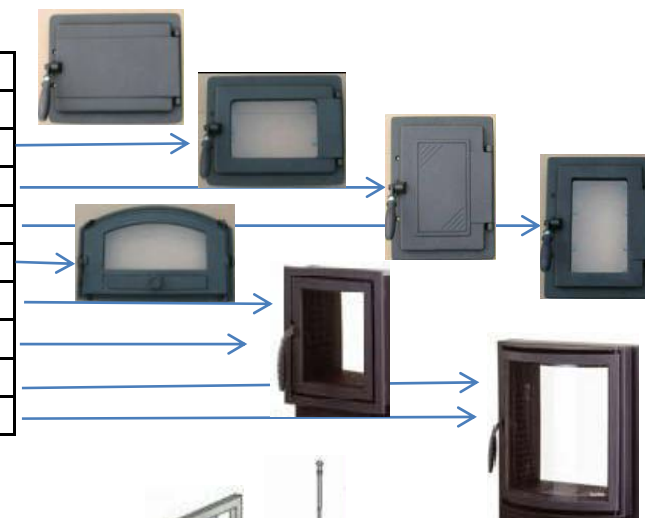

Gussheiztüren

Art.Nr.	Bezeichnung	b x h (Türe)	Scheibe	EH
90530	Kachelofentüre schwarz Guß (Querformat)	32,5 x 26	---	30,58
90531	Kachelofentüre schwarz Guß mit Glas (Querformat)	32,5 x 26	27 x 20	40,14
90540	Kachelofentüre schwarz Guß (Hochformat)	26 x 32,5	---	35,36
90541	Kachelofentüre schwarz Guß mit Glas (Hochformat)	26 x 32,5	19,5 x 29	38,98
90550	Pizzaofentüre schwarz Guß mit Glas	41,5 x 23,5	32 x 14	35,36
90570	Gussheiztüre schwarz mit Sichtscheibe (flach)	43 x 47	31 x 34	69,92
90571	Gussheiztüre schwarz mit Sichtscheibe (flach)	52 x 57	39 x 46	119,29
90580	Gussheiztüre schwarz mit Sichtscheibe (rund; Radius 34,5)	43 x 47	31 x 34	116,89
90581	Gussheiztüre schwarz mit Sichtscheibe (rund)	52 x 57	42 x 46	153,99